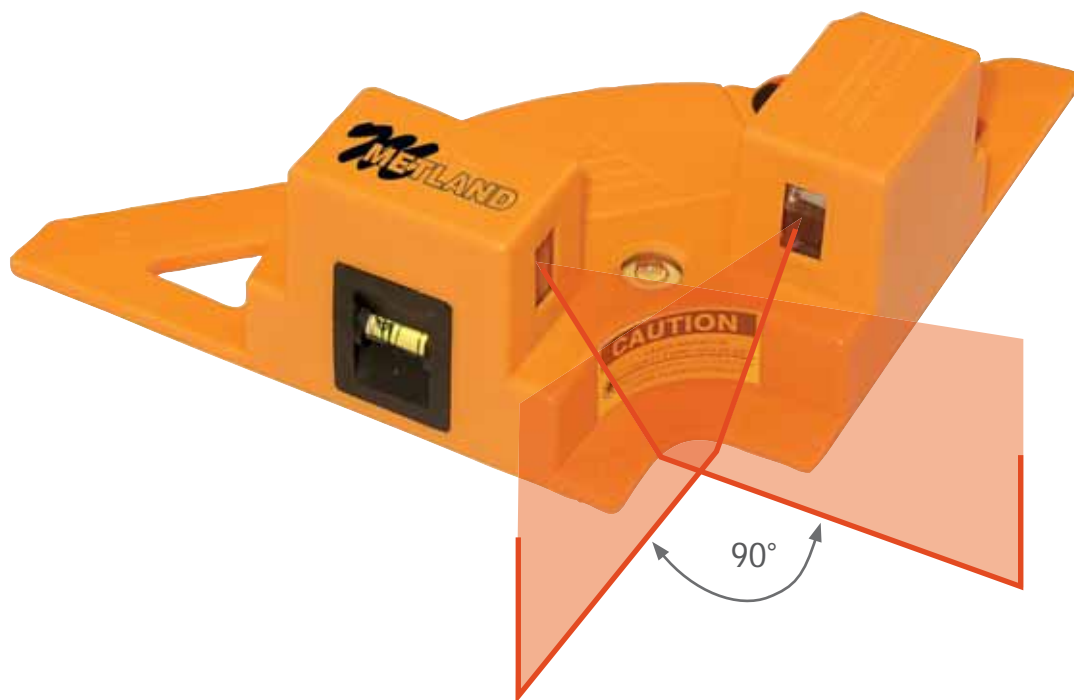

Laser 2 lignes - angle 90° Spécial carreleurs

Square Ruler

Réf. 421.035

LES + PRODUIT

Idéal pour les professionnels
de la pose : carrelage,
parquet, menuiserie...

Permet de définir un angle de 90° de manière simple et précise.

Livré complet avec

Sac de protection, lunette
de visualisation laser, cible
magnétique, piles et mode
d'emploi.

Caractéristiques techniques

Laser 2 lignes. Angle de 90°.

2 nivelles	1 horizontale et 1 circulaire
Portée maxi ligne	10m*
Précision	+/-3mm à 10m
Alimentation	2 piles LR6 standard fournies
Diode visible	635nm - 670nm
Laser	CE classe 2