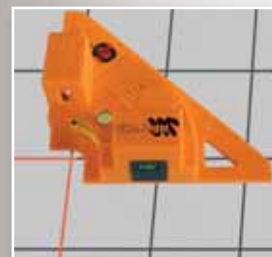

Laser 2 lignes - angle 90° Spécial carreleurs

Square Ruler

Réf. 421.035

LES + PRODUIT

Idéal pour les professionnels
de la pose : carrelage,
parquet, menuiserie...

Permet de définir un angle de 90° de manière simple et précise.

Livré complet avec

Sac de protection, lunette
de visualisation laser, cible
magnétique, piles et mode
d'emploi.

Caractéristiques techniques

Laser 2 lignes. Angle de 90°.

2 nivelles	1 horizontale et 1 circulaire
Portée maxi ligne	10m*
Précision	+/-3mm à 10m
Alimentation	2 piles LR6 standard fournies
Diode visible	635nm - 670nm
Laser	CE classe 2